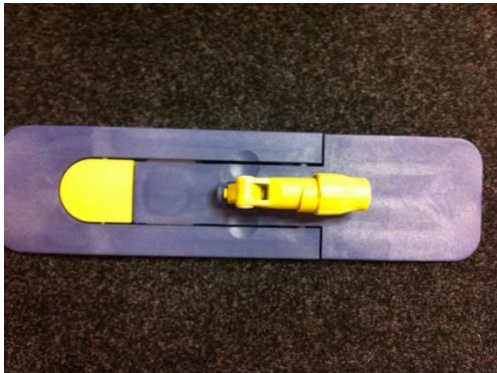

Položka 6

Držák mopu SPRINT 50 cm magnetický

Držák mopu pro kapsové mopy 50 cm s magnetickým uzávěrem, násada průměr 23,5 cm

Rozměry: 50 x 13 cm

Balení: 10 ks